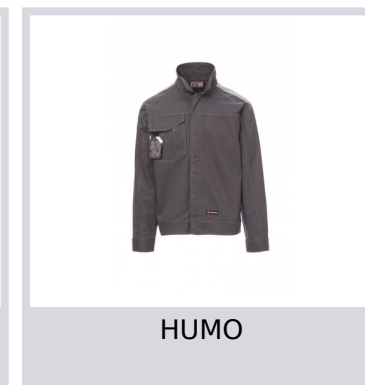

SAFE

000929-0331

Chaqueta no acolchada con pespuntos de contraste, inserciones reflectantes en hombros y espalda; corte estilizado tipo vaquero y cierre delantero con botones de plástico ocultos; soporte para teléfono móvil, soporte para tarjeta de identificación extraíble y soporte para bolígrafo en el bolsillo a la altura del pecho con cierre con velcro. Cierre en el puño con botón y cintura ajustable con velcro.

Composición: 100 % ALGODÓN
Apariencia: TWILL SANFORIZADO
Peso: 260 GR/MQ
Tallas: XS-S-M-L-XL-XXL-3XL-4XL-5XL
Embalaje: 1/20

HECHO EN: HECHO EN PAKISTÁN
HS CODE: 62014010

Colores

AZUL MARINO

HUMO

NEGRO

Instrucciones de lavado