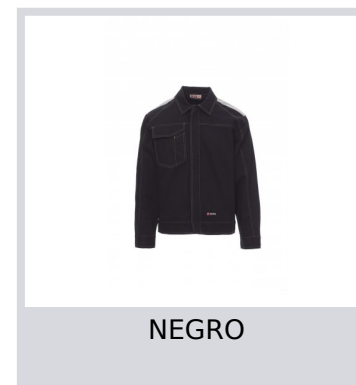

SAFE

000929-0331

Chaqueta no acolchada con pespuntos de contraste, inserciones reflectantes en hombros y espalda; corte estilizado tipo vaquero y cierre delantero con botones de plástico ocultos; soporte para teléfono móvil, soporte para tarjeta de identificación extraíble y soporte para bolígrafo en el bolsillo a la altura del pecho con cierre con velcro. Cierre en el puño con botón y cintura ajustable con velcro.

Composición: 100 % ALGODÓN
Apariencia: TWILL SANFORIZADO
Peso: 260 GR/MQ
Tallas: XS-S-M-L-XL-XXL-3XL-4XL-5XL
Embalaje: 1/20

HECHO EN: HECHO EN PAKISTÁN
HS CODE: 62014010

Colores

AZUL MARINO

HUMO

NEGRO

Instrucciones de lavado