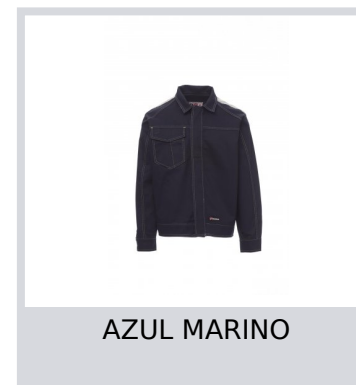

SAFE

000929-0331

Chaqueta no acolchada con pespuntos de contraste, inserciones reflectantes en hombros y espalda; corte estilizado tipo vaquero y cierre delantero con botones de plástico ocultos; soporte para teléfono móvil, soporte para tarjeta de identificación extraíble y soporte para bolígrafo en el bolsillo a la altura del pecho con cierre con velcro. Cierre en el puño con botón y cintura ajustable con velcro.

Composición: 100 % ALGODÓN
Apariencia: TWILL SANFORIZADO
Peso: 260 GR/MQ
Tallas: XS-S-M-L-XL-XXL-3XL-4XL-5XL
Embalaje: 1/20

HECHO EN: HECHO EN PAKISTÁN
HS CODE: 62014010

Colores

AZUL MARINO

HUMO

NEGRO

Instrucciones de lavado